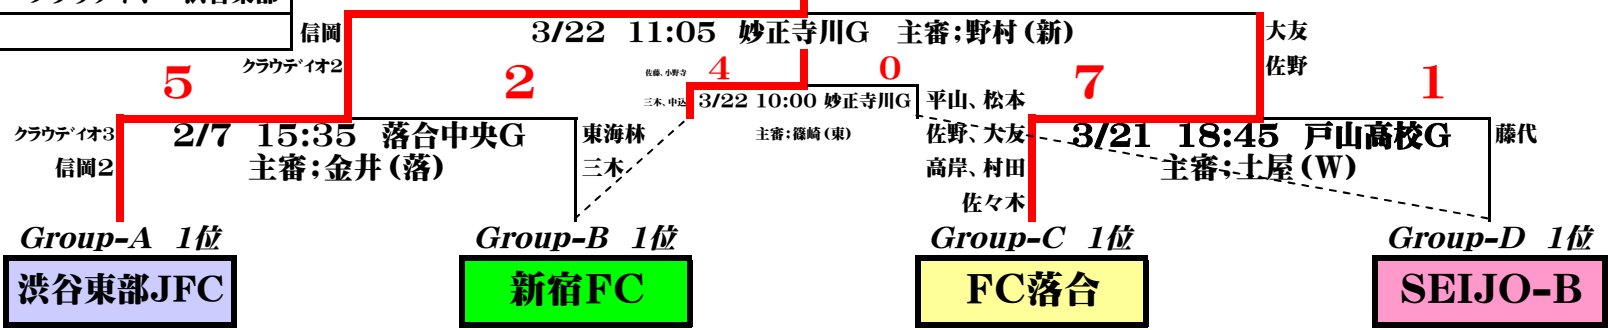

第24回新宿区クラブジュニアユース選手権大会～新人戦～

《個人賞》	
MVP: 信岡	渋谷東部
得点王: クラウディオ	渋谷東部
最優秀GK:	

渋谷東部JFC

2009.12～2010.3

Group-A	渋谷東部JFC	海城中学校-A	SEIJO-A	早稲田中学校-B	勝点	得点	失点	得失点差	順位
渋谷東部JFC		1/30 15:40 落合中央G △2-2 主審:望月(淀) 得点:クラウディオ2	12/19 12:15 落合中央G ○6-2 主審:野本(新) 得点:長島2、フリツト-ニ2、岩田2	12/13 12:45 上智大G ○2-0 主審:宮田(W) 得点:クラウディオ1、信岡	7	10	4	6	1
海城中学校-A	1/30 15:40 落合中央G △2-2 主審:望月(淀) 得点:片山、奥田		1/17 14:35 妙正寺川G ●1-2 主審:古山(W) 得点:扇	12/23 12:45 妙正寺川G ○6-1 主審:大塚(落) 得点:奥田5、扇	4	9	5	4	3
SEIJO-A	12/19 12:15 落合中央G ●2-6 主審:野本(新) 得点:青山、山本	1/17 14:35 妙正寺川G ○2-1 主審:古山(W) 得点:井上、小島		1/9 15:30 落合中央G ○1-0 主審:望月(淀) 得点:石崎	6	5	7	-2	2
早稲田中学校-B	12/13 12:45 上智大G ●0-2 主審:宮田(W)	12/23 12:45 妙正寺川G ●1-6 主審:大塚(落) 得点:東川	1/9 15:30 落合中央G ●0-1 主審:望月(淀)		0	1	9	-8	4

Group-B	F. C. WASEDA	海城中学校-B	新宿FC	勝点	得点	失点	得失点差	順位
F. C. WASEDA		12/23 13:50 妙正寺川G ●0-1 主審:竹内(早)	12/13 13:50 上智大G ●0-2 主審:竹内(早)	0	0	3	-3	3
海城中学校-B	12/23 13:50 妙正寺川G ○1-0 主審:竹内(早) 得点:八坂		1/24 10:35 妙正寺川G ●0-1 主審:金井(落)	3	1	1	0	2
新宿FC	12/13 13:50 上智大G ○2-0 主審:竹内(早) 得点:山本、中込	1/24 10:35 妙正寺川G ○1-0 主審:金井(落) 得点:三木		6	3	0	2	1

Group-C	FC落合	早稲田中学校-A	渋谷セントラル	勝点	得点	失点	得失点差	順位
FC落合		12/23 11:40 妙正寺川G ●0-3 主審:友谷(S)	2/7 14:30 落合中央G ○13-0 主審:小林(新) 得点:大友4、佐野3、村田2、宇田川、阿部、山室、OG	3	13	3	10	1
早稲田中学校-A	12/23 11:40 妙正寺川G ○3-0 主審:友谷(S) 得点:沼倉3		12/23 9:30 妙正寺川G ●0-2 主審:斉藤(千)	3	3	2	1	2
渋谷セントラル	2/7 14:30 落合中央G ●0-13 主審:小林(新)	12/23 9:30 妙正寺川G ○2-0 主審:斉藤(千) 得点:矢城、船山		3	2	13	-11	3

Group-D	SEIJO-B	淀橋FCジュニオール	千駄谷SC	勝点	得点	失点	得失点差	順位
SEIJO-B		1/31 14:35 妙正寺川G ○4-3 主審:斉藤(千) 得点:藤井2、齋藤、松尾	12/23 10:35 妙正寺川G ○4-3 主審:竹内(早) 得点:藤井2、齋藤、山田	6	8	6	2	1
淀橋FCジュニオール	1/31 14:35 妙正寺川G ●3-4 主審:斉藤(千) 得点:塩濱2、伊東		1/16 18:40 戸山高校G ●1-6 主審:野口(新) 得点:伊藤	0	4	10	-6	3
千駄谷SC	12/23 10:35 妙正寺川G ●3-4 主審:竹内(早) 得点:平井2、柴崎	1/16 18:40 戸山高校G ○6-1 主審:野口(新) 得点:平井4、三上、平岡		3	9	5	4	2

※勝点、得失点差、総得点ともに同じとなったため、連盟抽選により順位を決定した。