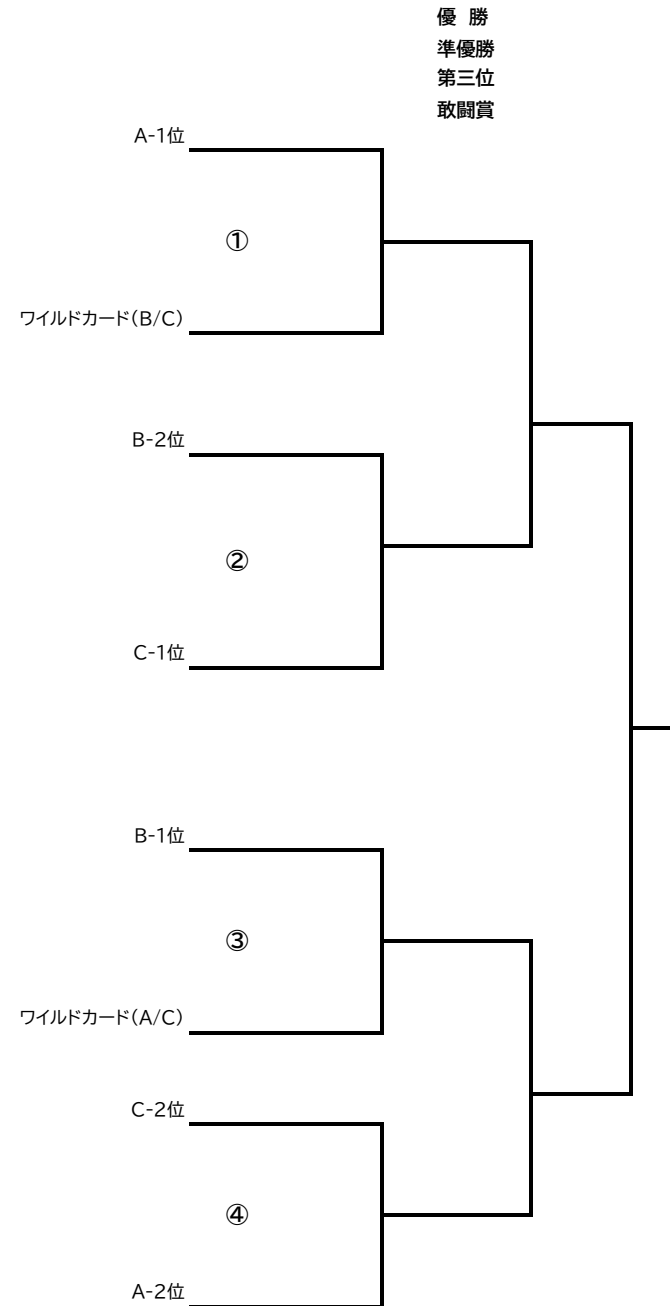

# 2026年度 第39回金田杯4年生大会(15チーム)

上位3チームが10月開催予定の金田杯招待大会への出場となります

特別協賛: JCOMマーケティング(株)

	A	落四SC	FCとんぼ	OCHIAI AZUL	WASEDAドイツ	東京シティ	勝点	得失点	順位
1	落四SC	☆		5月5日		5月5日			
2	FCとんぼ		☆		5月5日	5月5日			
3	FC OCHIAI AZUL	5月5日		☆	5月5日				
4	FC WASEDAドイツ		5月5日	5月5日	☆				
5	東京シティ	5月5日	5月5日			☆			

	B	SKFC	淀橋FC	西新宿SC	落一小ドリームス	新宿FCホワイツ	勝点	得失点	順位
1	SKFC	☆		5月5日		5月5日			
2	淀橋FC		☆		5月5日	5月5日			
3	西新宿SC	5月5日		☆	5月5日				
4	落一小ドリームス		5月5日	5月5日	☆				
5	新宿FCホワイツ	5月5日	5月5日			☆			

	C	SCシクス	WASEDAフランス	戸山SC	新宿グリーンズ		勝点	得失点	順位
1	SCシクス	☆		5月5日	5月5日				
2	FC WASEDAフランス		☆	5月5日	5月5日				
3	戸山SC	5月5日	5月5日	☆					
4	新宿FCグリーンズ	5月5日	5月5日		☆				

※ワイルドカード 各リーグ3位チームのうち上位2チーム  
(AリーグとBリーグは最下位チームとの対戦成績を削除して計算します)

三位決定戦

優勝  
準優勝  
第三位  
敢闘賞